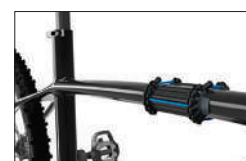

984 - Adattatore per trasportare in sicurezza le bici con telaio in carbonio.

Cod. Cora
600984101

Prezzo €
21,27 ♣

Portabici da tetto

Thule ProRide

Portabici da tetto con fissaggio al telaio, per un montaggio veloce e comodo - per biciclette fino a 20 kg.