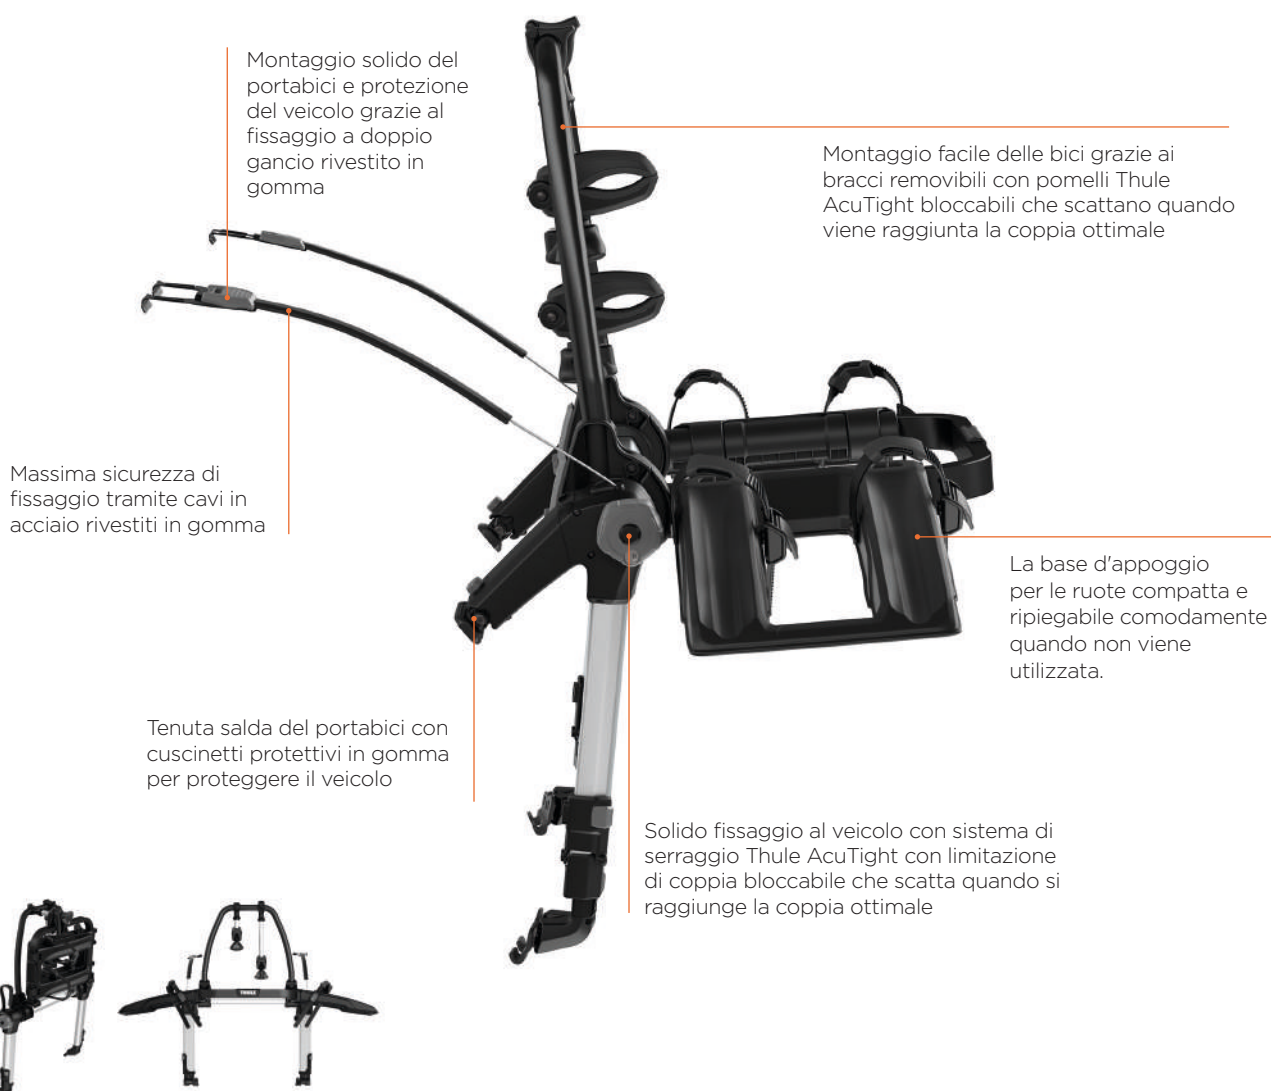

Bracci fermabici e portabici entrambi reclinabili verso il basso quando non viene utilizzato per un facile trasporto e un comodo rimessaggio

Antifurto, blocca le bici al portabici e il portabici al veicolo (serrature incluse)

Consente di aprire il portellone senza biciclette montate.

Thule OutWay Hanging 2

Thule OutWay Hanging 3

Portabici da portellone posteriore

Thule OutWay Hanging

Portabiciclette premium con attacco al bagagliaio con aggancio solido che si adatta ad un'ampia gamma di veicoli compresi quelli con spoiler. Disponibile in 2 modelli da 2 o 3 biciclette.

Portabici da portellone posteriore Thule OutWay Platform

Semplifica la tua vacanza

Design funzionale con piattaforma rialzata per una visibilità migliore delle luci posteriori e della targa, adatto ad un'ampia gamma di veicoli, compresi quelli con spoiler.

Un portabici da portellone pre-assemblato, semplice e veloce da montare, può trasportare fino a 2 biciclette con interasse fino a 127 cm e pneumatici fino a 3" di larghezza.

Antifurto, blocca le biciclette al portabici e il portabici al veicolo (serrature incluse). Consente l'apertura del bagaglio quando le bici non sono caricate.