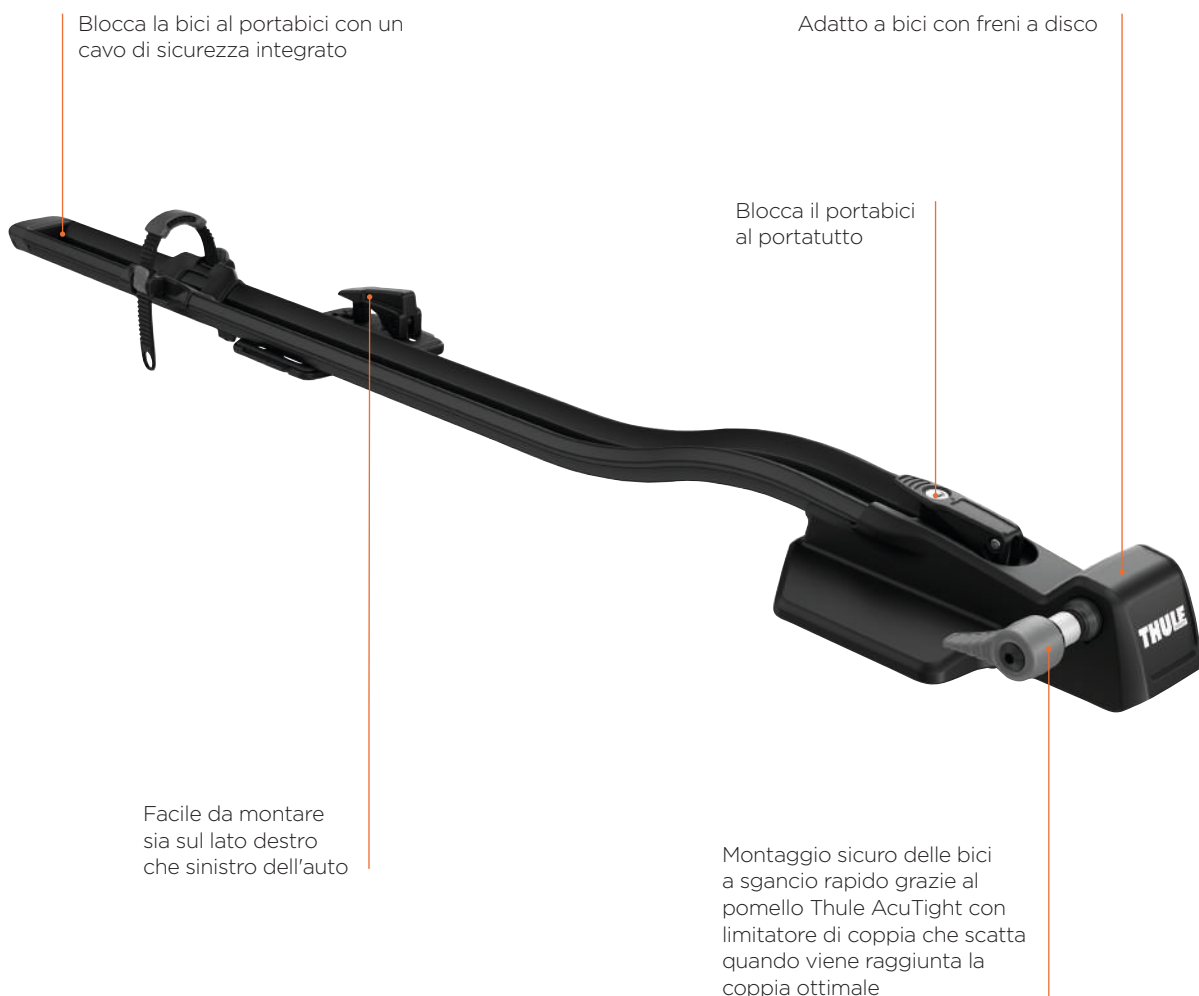

Cod. Cora
600568100

Prezzo €
21,27 

Thule Adattatore perno passante 9-15mm per FastRide 564

5641 - Consente il trasporto di bici con perno passante da \varnothing 9-15 mm.

Cod. Cora
600564100

Prezzo €
50,78 

Thule Portaruota anteriore

547 - Per un trasporto facile e veloce delle ruote anteriori con sgancio rapido.

Cod. Cora
600547001

Prezzo €
84,39 

Portabici da tetto

Thule FastRide

L'elegante e versatile portabici con fissaggio a forcella che offre un comodo trasporto sia per le bici a sgancio rapido che per quelle con perno passante.

564
Nero

Cod. Cora
600564001

Prezzo €
185,20 🍷

Portabici da tetto

Thule FreeRide

Funzionale e facile da usare, è il portabici in grado di soddisfare tutte le esigenze.

CARATTERISTICHE

- Pinza bloccateleio con aggancio rapido, adatta alla maggiorparte dei telai con tubi fino a 80 mm. di diametro.
- Le cinghie a rilascio rapido, provviste di morbide protezioni in gomma, mantengono saldamente in posizione le ruote di qualsiasi dimensione, senza rovinarle.
- Provvisto di serratura antifurto - la bici viene bloccata sul portabici ed il portabici sulle barre portatutto.
- Portata massima 17 kg.
- Adattatori inclusi per il montaggio nelle canaline da 20x20 mm. delle barre Thule WingBar Edge, WingBar, SlideBar e AeroBar.
- Conforme alla normativa City Crash.