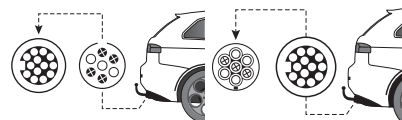

Thule Adattatori prese poli

9906 - Converte le prese a 7 poli delle vetture in prese a 13 poli. 9907 - Converte le prese a 13 poli delle vetture in prese a 7 poli.

Cod. Cora 600009906 **Prezzo €** 8,98 ♣
600009907 8,98 ♣