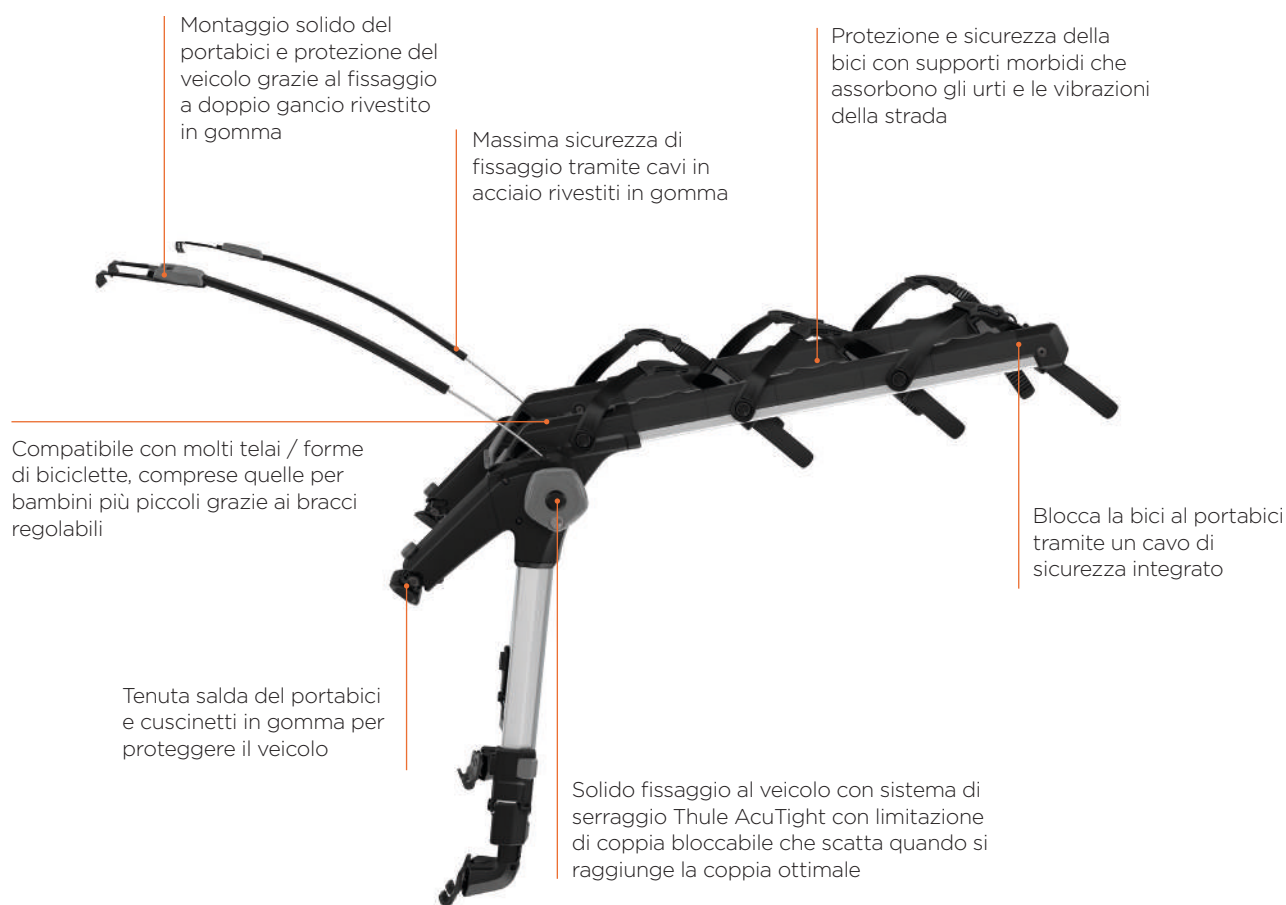

Bracci fermabici e portabici entrambi reclinabili verso il basso quando non viene utilizzato per un facile trasporto e un comodo rimessaggio

Antifurto, blocca le bici al portabici e il portabici al veicolo (serrature incluse)

Consente di aprire il portellone senza biciclette montate.

Thule OutWay Hanging 2

Thule OutWay Hanging 3

Portabici da portellone posteriore

Thule OutWay Hanging

Portabiciclette premium con attacco al bagagliaio con aggancio solido che si adatta ad un'ampia gamma di veicoli compresi quelli con spoiler. Disponibile in 2 modelli da 2 o 3 biciclette.